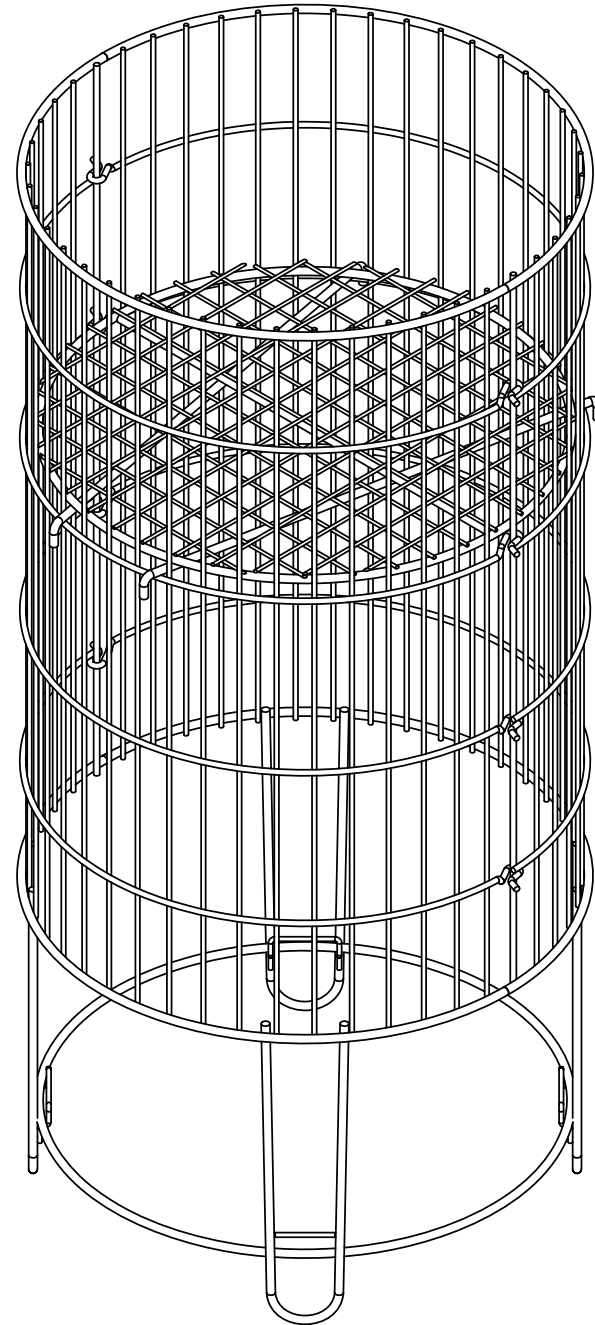

ASSEMBLY INSTRUCTIONS - 289-15-RDB-B-KD (15IN COLLAPSIBLE ROUND DISPLAY BASKET)

ASSEMBLY INSTRUCTIONS - 289-15-RDB-B-KD (15IN COLLAPSIBLE ROUND DISPLAY BASKET)

STEP1:

STEP2: