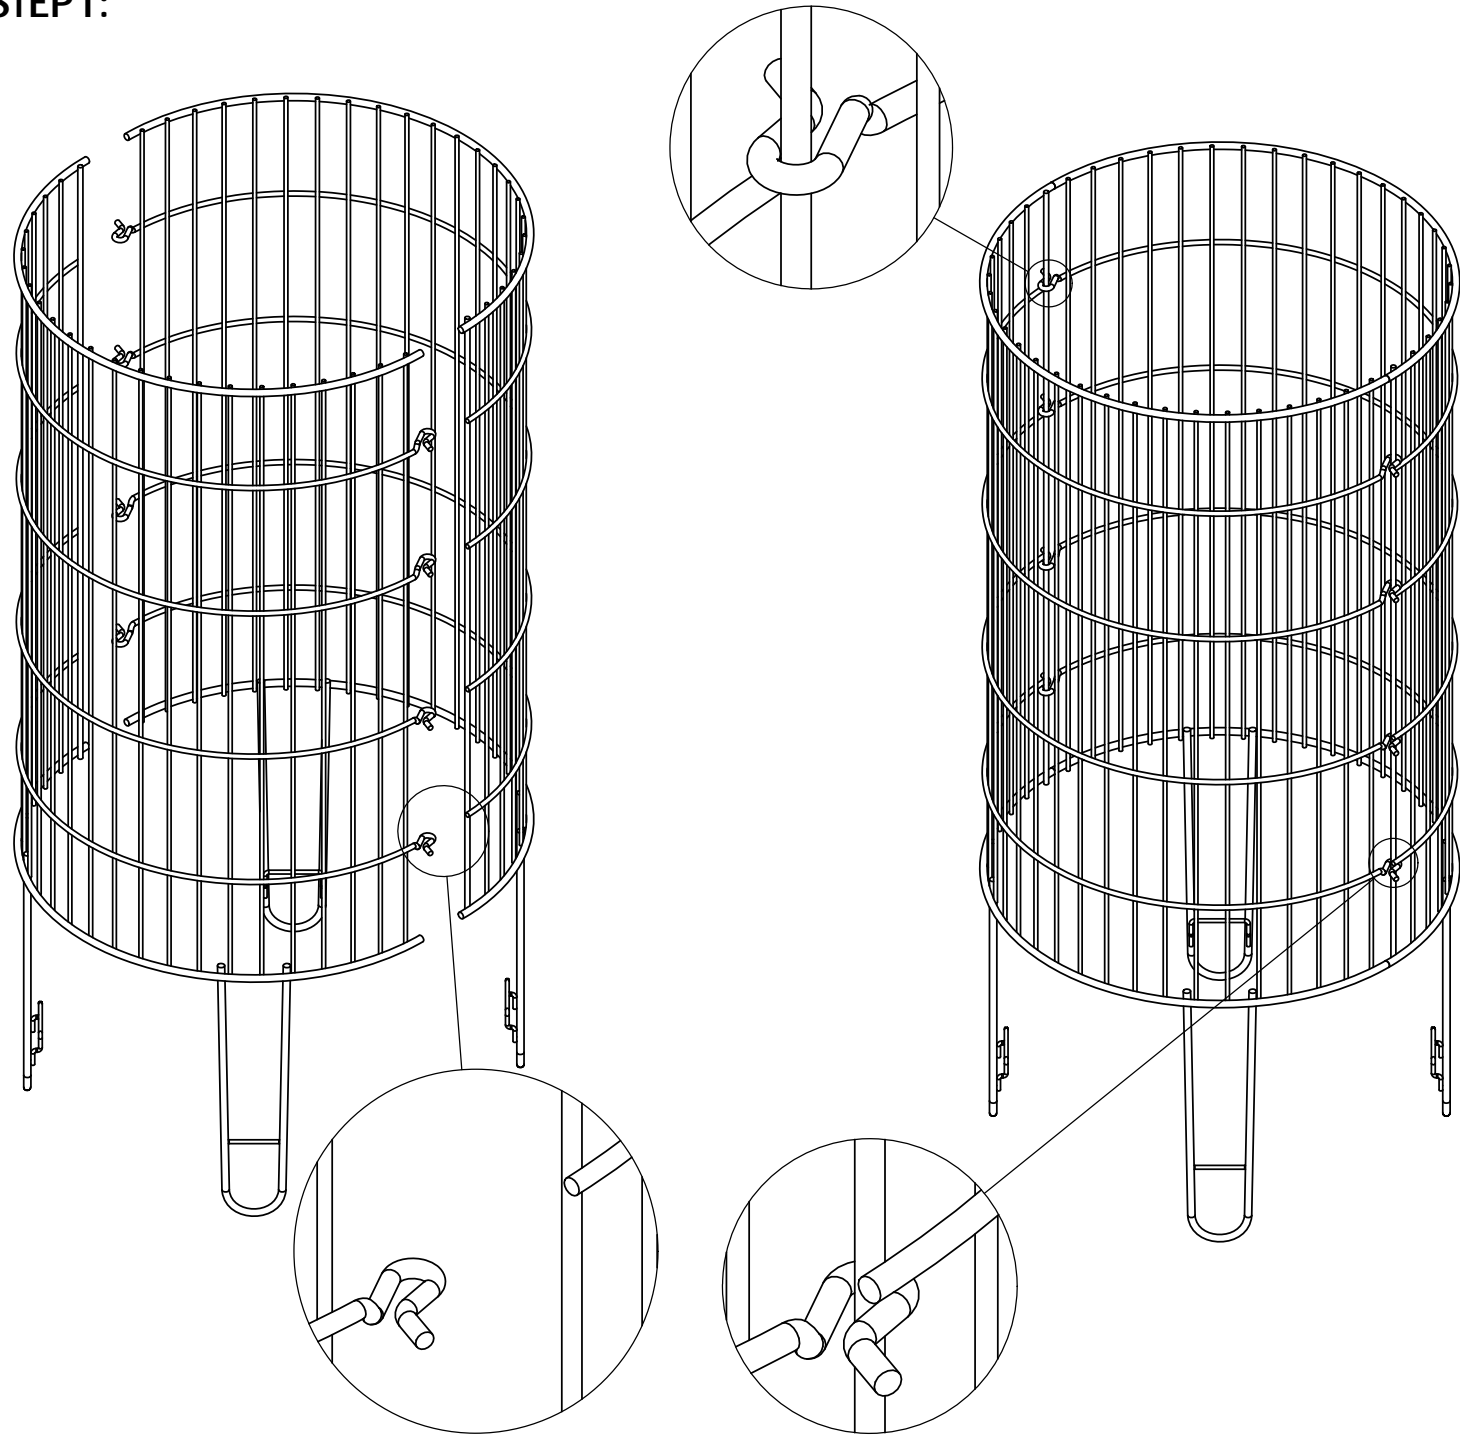

ASSEMBLY INSTRUCTIONS - 289-15-RDB-B-KD (15IN COLLAPSIBLE ROUND DISPLAY BASKET)

ASSEMBLY INSTRUCTIONS - 289-15-RDB-B-KD (15IN COLLAPSIBLE ROUND DISPLAY BASKET)

STEP1:

STEP2: